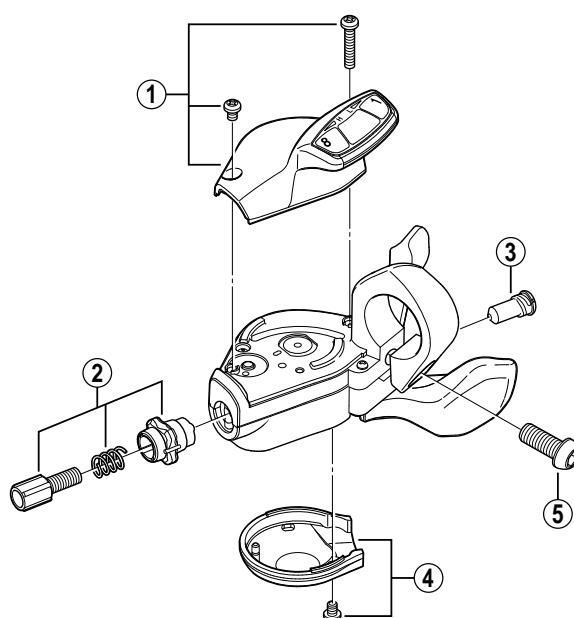

ALIVIO Rapidfire Plus Lever

# SL-M410

For Left Hand

For Right Hand

ITEM NO.	SHIMANO CODE NO.	DESCRIPTION
* 1	Y-6KG98010	R.H. Indicator Unit
	Y-6KG98070	R.H. Indicator Unit for SL-M410-T
	Y-6KG98020	L.H. Indicator Unit
2	Y-6GA98030	Cable Adjusting Bolt Unit
* 3	Y-6KG44000	R.H. Inner Hole Cap
	Y-6KG66000	L.H. Inner Hole Cap
4	Y-6KG98050	R.H. Main Lever Cover & Fixing Screw (M3 x 4)
	Y-6KG98060	L.H. Main Lever Cover & Fixing Screw (M3 x 4)
5	Y-89B 13510	Clamp Bolt (M6 x 14.8)