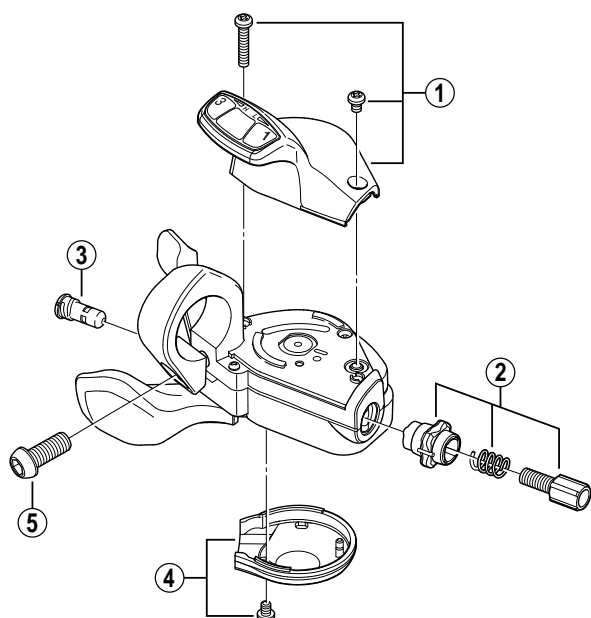

ALIVIO Rapidfire Plus Lever

# SL-M410

For Left Hand

For Right Hand

ITEM NO.	SHIMANO CODE NO.	DESCRIPTION
* 1	Y-6KG98010	R.H. Indicator Unit
	Y-6KG98070	R.H. Indicator Unit for SL-M410-T
	Y-6KG98020	L.H. Indicator Unit
2	Y-6GA98030	Cable Adjusting Bolt Unit
* 3	Y-6KG44000	R.H. Inner Hole Cap
	Y-6KG66000	L.H. Inner Hole Cap
4	Y-6KG98050	R.H. Main Lever Cover & Fixing Screw (M3 x 4)
	Y-6KG98060	L.H. Main Lever Cover & Fixing Screw (M3 x 4)
5	Y-89B 13510	Clamp Bolt (M6 x 14.8)