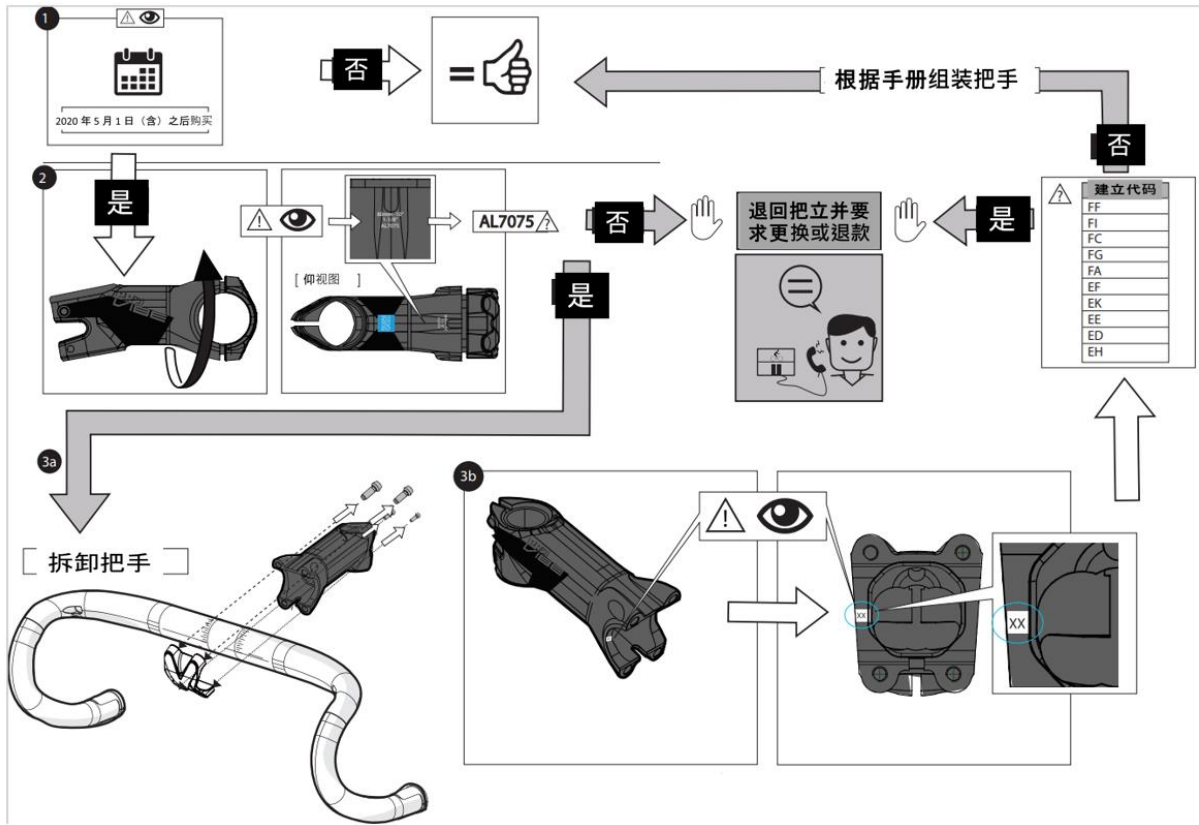

危险

腐蚀会导致前叉立管的夹钳区域出现裂纹（如图 2 所示）。

图 2：前叉立管的夹钳区域会出现裂纹。

如果用户未及时发现裂纹，则裂纹会不断扩大直到把立完全裂开。如果在骑行中发生这种情况，用户可能会对自行车失控并摔倒，从而造成用户在撞车中受伤的风险。

处理方式

我们的记录显示您购买了受召回影响的把立，请停止骑行，并按照以下流程确认您自行车上的把立是否受到此次召回影响。

图3：检查把立是否受影响的流程。

步骤 1：把立是否购买于 2020 年 5 月或以后？