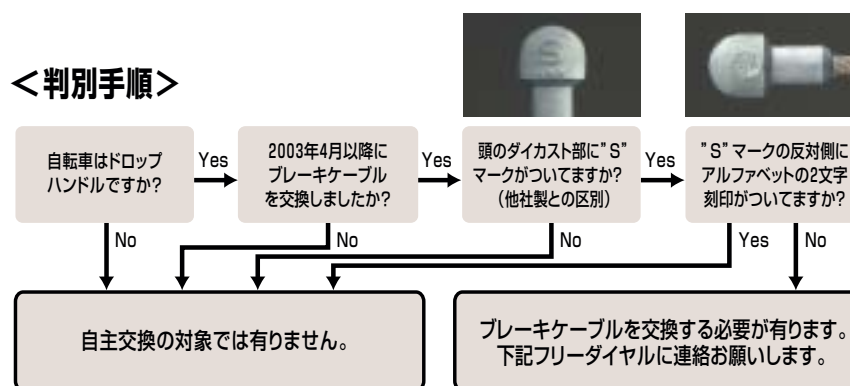

<判別手順>

大阪府堺市西区築港新町1-5-15 株式会社 シマノ 品質管理センター

- フリーダイヤル **TEL: 0120-50-1622** 受付時間 平日 午前10時～12時 午後1時～5時
  土・日・祝日はFAXのみの受付
- フリーダイヤル **FAX: 0120-50-1633** 受付時間 24時間

なお、お客様からご提供いただきます氏名、住所等の個人情報につきましては、厳重に管理し、交換業務以外の目的には一切使用いたしません。