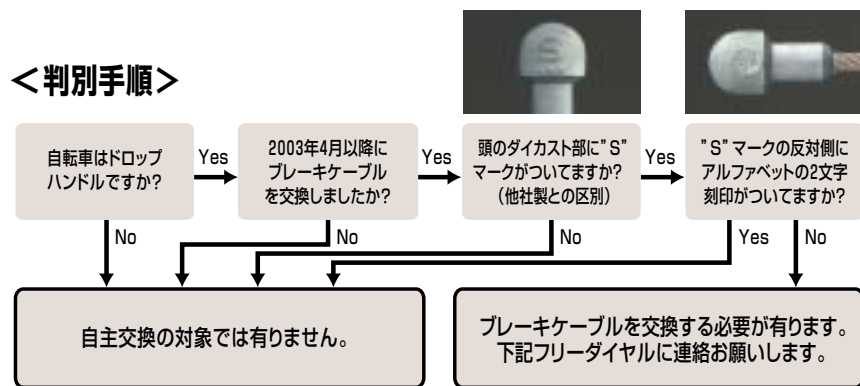

<判別手順>

大阪府堺市西区築港新町1-5-15 株式会社シマノ 品質管理センター

- フリーダイヤル **TEL: 0120-50-1622** 受付時間 平日 午前10時~12時 午後1時~5時
  土・日・祝日はFAXのみの受付
- フリーダイヤル **FAX: 0120-50-1633** 受付時間 24時間

なお、お客様からご提供いただきます氏名、住所等の個人情報につきましては、厳重に管理し、交換業務以外の目的には一切使用いたしません。